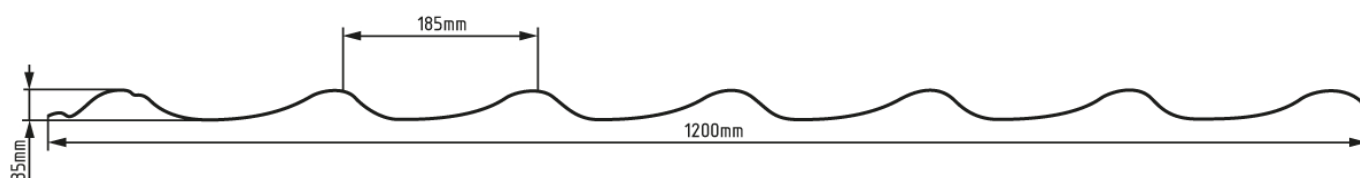

## BLACHODACHÓWKI I TRAPEZY

### BLACHODACHÓWKA ADA 1110/1200

Powłoka	Cena/m <sup>2</sup> Netto	Cena/m <sup>2</sup> Brutto
Połysk 25µm	21,30	26,20
Mat 35µm	21,93	26,97
PUR-X	26,16	32,18
SSAB Purex	28,44	34,98