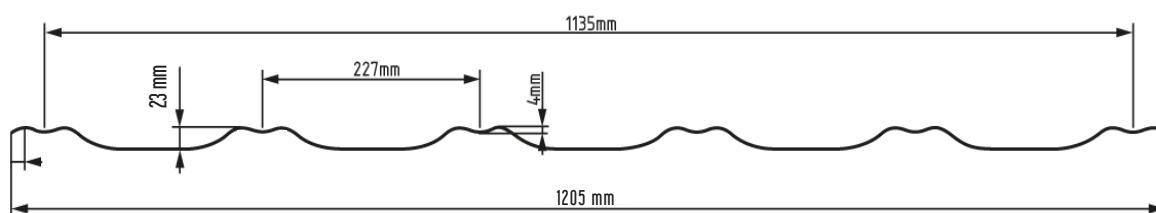

### BLACHODACHÓWKA ADA 1110/1200

Powłoka	Cena/m <sup>2</sup> Netto	Cena/m <sup>2</sup> Brutto
Połysk 25µm	21,30	26,20
Mat 35µm	21,93	26,97
PUR-X	26,16	32,18
SSAB Purex	28,44	34,98