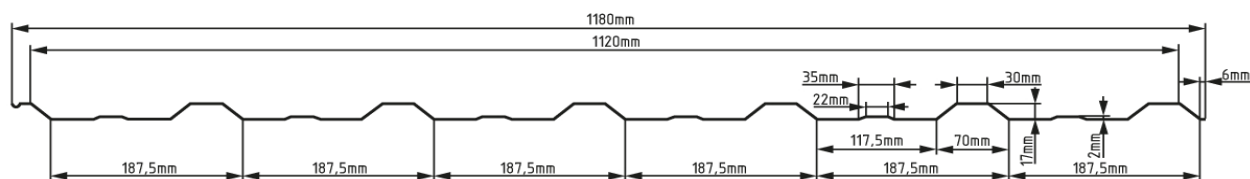

TRAPEZ TR-18 1120/1180

Powłoka	Cena/m² Netto	Cena/m² Brutto
Połysk 25µm	20,89	25,69
Mat 35µm	21,50	26,45
PUR-X	25,63	31,52
Alucynk 185	20,38	25,07
SSAB SSAB Purex	27,74	34,12