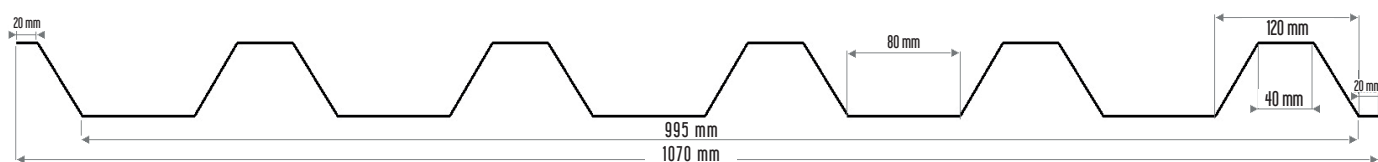

TRAPEZ T40 995/1070

Powłoka	Cena/m² Netto	Cena/m² Brutto
Połysk 25µm	22,83	28,08
Mat 35µm	23,50	28,91
PUR-X	28,71	35,31
Alucynk 185	20,94	25,76
SSAB Purex	31,88	39,21