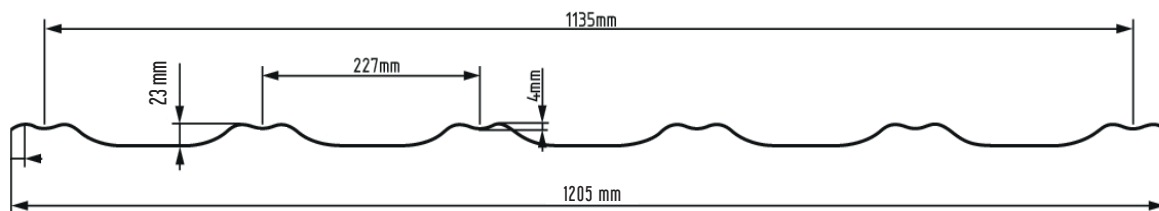

NORDICA PLUS 1135/1205 (dł.modułu 347 mm/wysokość 30 mm)

| Powłoka | Cena/m ² Netto | Cena/m ² Brutto |
|-------------|------------------------------|-------------------------------|
| Połysk 25µm | 22,04 | 27,11 |
| Mat 35µm | 22,69 | 27,91 |
| PUR-X | 27,09 | 33,32 |
| SSAB Purex | 29,65 | 36,47 |