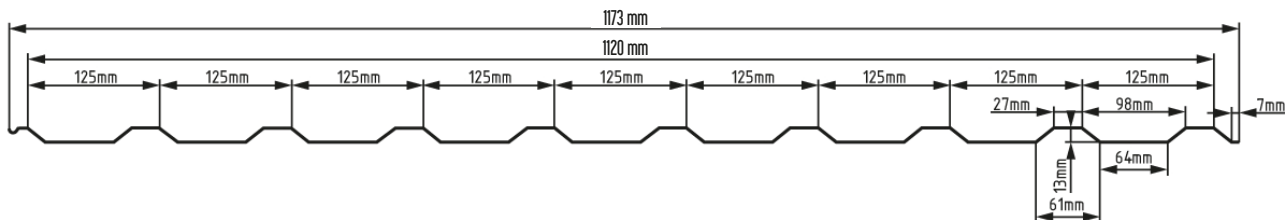

TRAPEZ TR-14 1120/1173

Powłoka	Cena/m² Netto	Cena/m² Brutto
Połysk 25µm	20,89	25,69
Mat 35µm	21,50	26,45
PUR-X	25,63	31,52
Alucynk 185	20,38	25,07
SSAB SSAB Purex	27,74	34,12