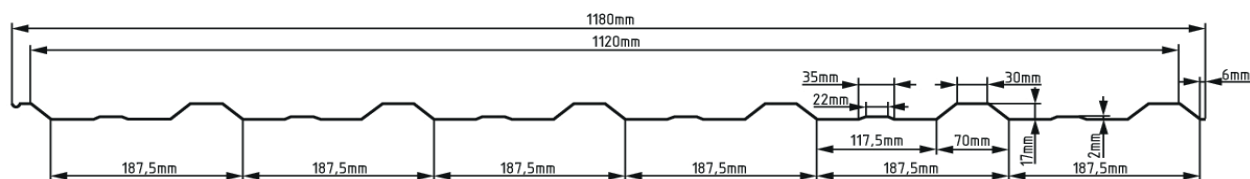

TRAPEZ TR-18 1120/1180

Powłoka	Cena/m² Netto	Cena/m² Brutto
Połysk 25µm	20,89	25,69
Mat 35µm	21,50	26,45
PUR-X	25,63	31,52
Alucynk 185	18,91	23,26
SSAB SSAB Purex	27,74	34,12