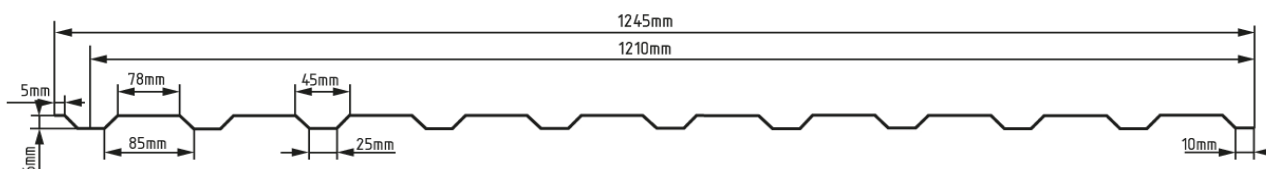

TRAPEZ T6 1210/1245