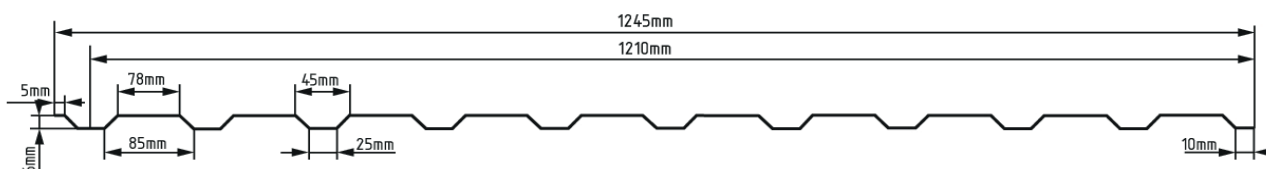

TRAPEZ T6 1210/1245