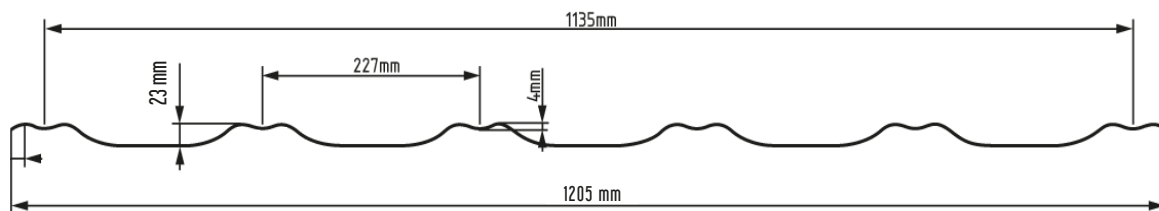

NORDICA PANEL 2-MODUŁY 790/890

Powłoka	Cena/2-moduły/szt Netto	Cena/2-moduły/szt Brutto
Połysk 25µm	21,19	26,06
Mat 35µm	21,81	26,83
PUR-X	25,84	31,78
SSAB Purex	28,19	34,67