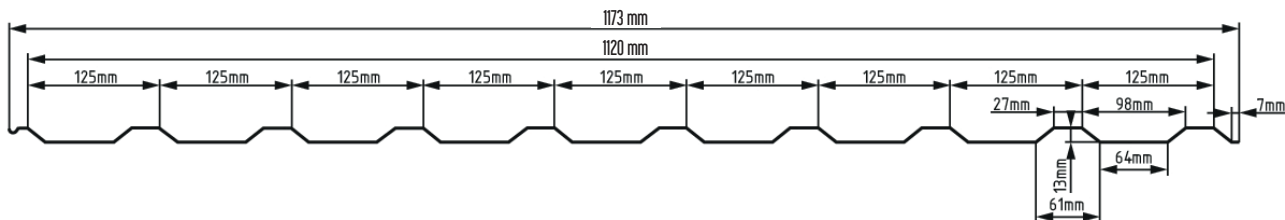

TRAPEZ TR-14 1120/1173

Powłoka	Cena/m² Netto	Cena/m² Brutto
Połysk 25µm	20,89	25,69
Mat 35µm	21,50	26,45
PUR-X	25,63	31,52
Alucynk 185	18,91	23,26
SSAB SSAB Purex	27,74	34,12