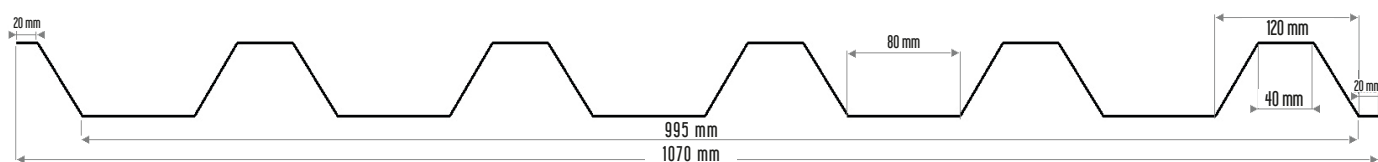

TRAPEZ T40 995/1070

Powłoka	Cena/m² Netto	Cena/m² Brutto
Połysk 25µm	22,83	28,08
Mat 35µm	23,50	28,91
PUR-X	28,71	35,31
Alucynk 185	22,35	27,49
SSAB Purex	31,88	39,21