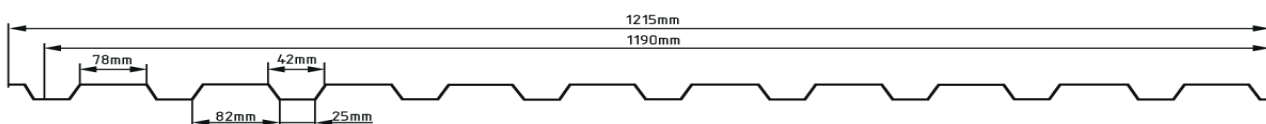

TRAPEZ T7 1190/1220

TRAPEZ T6, T7

Powłoka	Cena/m² Netto	Cena/m² Brutto
Połysk 25µm	20,89	25,69
Mat 35µm	21,50	26,45
PUR-X	25,63	31,52
Alucynk 185	18,91	23,26
Złoty Dąb/Orzech mat	28,75	35,36
SSAB Purex	27,74	34,12