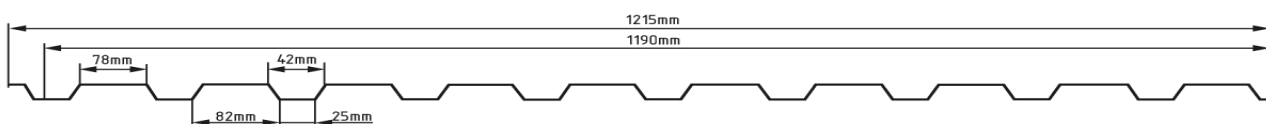

TRAPEZ T7 1190/1220

TRAPEZ T6, T7

Powłoka	Cena/m² Netto	Cena/m² Brutto
Połysk 25µm	20,89	25,69
Mat 35µm	21,50	26,45
PUR-X	25,63	31,52
Alucynk 185	20,38	25,07
Złoty Dąb/Orzech mat	28,75	35,36
SSAB Purex	27,74	34,12