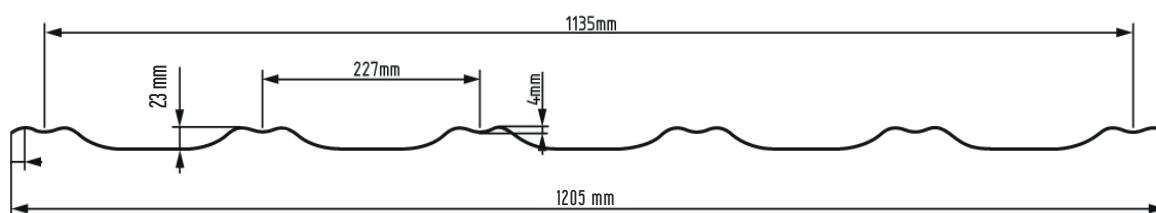

NORDICA PLUS 1135/1205 (dł.modułu 347 mm/wysokość 30 mm)

| Powłoka | Cena/m ² Netto | Cena/m ² Brutto |
|-------------|------------------------------|-------------------------------|
| Połysk 25µm | 22,04 | 27,11 |
| Mat 35µm | 22,69 | 27,91 |
| PUR-X | 27,09 | 33,32 |
| SSAB Purex | 29,65 | 36,47 |