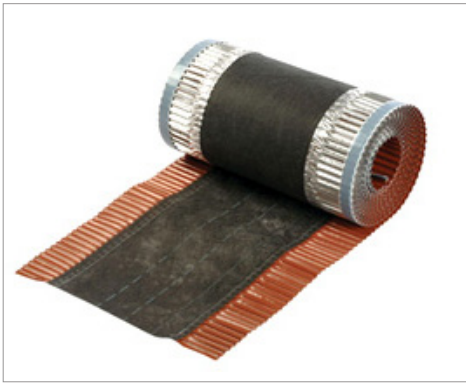

Sztacheta metalowa 73/1250

Powłoka	Cena/szt. Netto	Cena/szt. Brutto
Połysk/Mat	4,15	5,10

Wkręty farmery Gunebo

Cena/op. Netto	Cena/op. Brutto
31,58	38,84

Sztyft zaprawkowy 20ml

Cena/szt. Netto	Cena/szt. Brutto
12.20	15.00

Uszczelka klinowa 1mb

Cena Netto	Cena Brutto
2,42	2,98

Membrana dachowa

Membrany	Cena Netto	Cena Brutto
Folia L 135g/m2	2,85	3,50
Folia S 115g/m2	2,42	2,98

Taśma kalenicowa 1mb	
Cena Netto	Cena Brutto
11,71	14,40